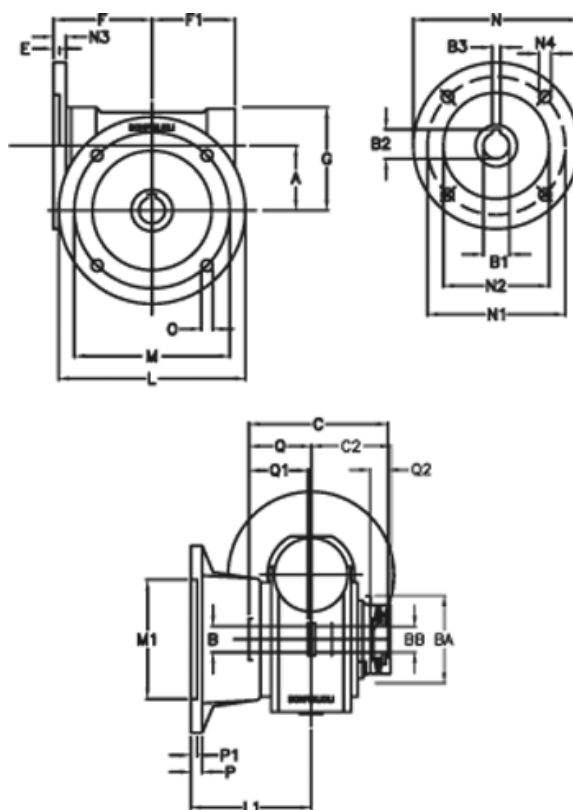

Varenummer: 390204903642236  
 Beskrivelse: Snekkegear med skridnav  
 VF 49-L2-F-36 P63B5

## Mål

a	= 49.50	C	= 105	m	= 90	P	= 12
B	= 25	C2	= 63,5	M1	= 70	P1	= 10
B1 E7	= 11	E	= 3.0	N	= 140	Q	= 51.0
B2	= 12.8	F	= 70	N1	= 115	Q1	= 41
B3 H9	= 4	F1	= 63	N2	= 95	Q2	= 15
BA	= 63	g	= 80	N3	= 10.5		
BB H7	= 14	L	= 125	N4	= 9.5		
Betegnelsen	= VF 49F-xx-63B5	L1	= 85.5	O	= 10.5		